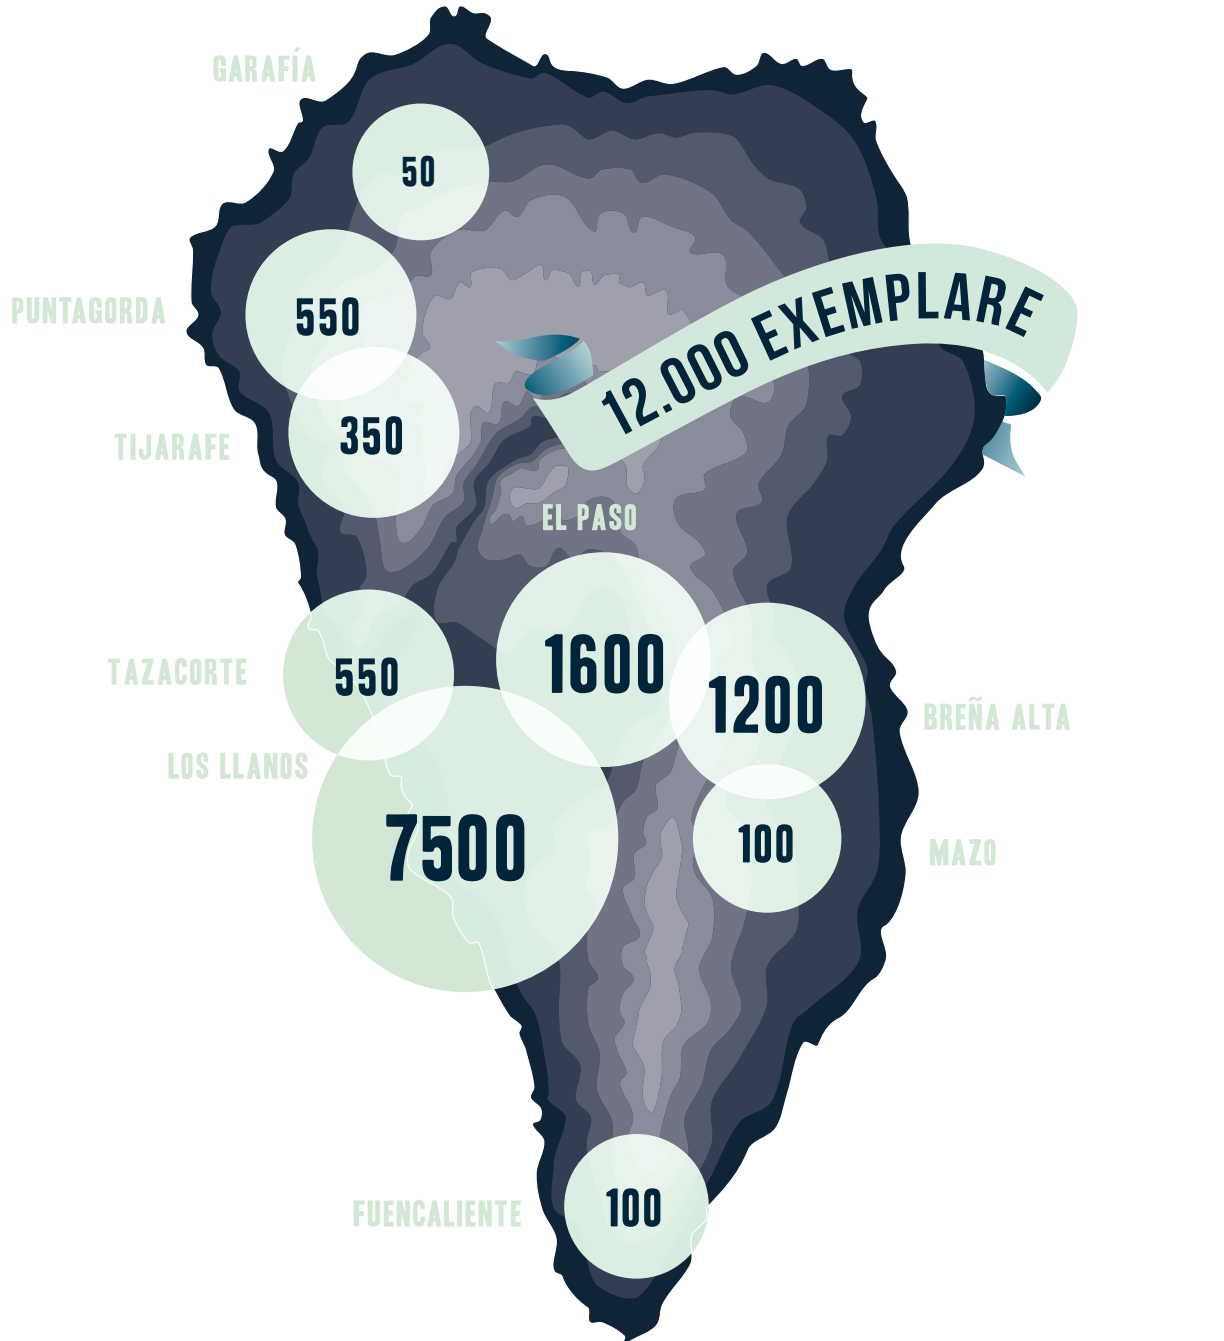

CORREO DEL VALLE

LA PALMA // 38760 LOS LLANOS DE ARIDANE // CTRA. GENERAL PUERTO NAOS 59 // MAIL@CORREODELVALLE.COM // 922 40 15 15

verteilungsgebiet

GARAFÍA

Llano Negro (Bar Estación)

PUNTAGORDA

Super Maxcoop La Avenida
Spar El Pinar
Bio Calabaza
Gasolinera Repsol

TIJARAFE

Supermercado La Prosperidad
Vida Sana
Maxcoop
Supermercado Candelaria

TAZACORTE

Spar
Gasolinera
Super Maxcoop El Puerto

LOS LLANOS

Turbulentus (CC Trocadero)
Botica Verde
Relojería La Palma
Frida
Foto Helénica
El 99
Mercado Municipal
Haenore
Supermercado La Vera
Supermercado Argual
Sabrosito
Supermercado Llanotesa
Estación de Guaguas

Spar Dos Pinos
Gasolinera Disa (Pueblo)
Spar Pueblo
Panadería Taburiente
Panadería La Tarta
El Campo
Gasolinera Disa (Shell) Padrón
Mi Ventita

LAS MANCHAS:

Gasolinera Pecan

BREÑA ALTA

Maxcoop Nelly (El Llanito)
EuroSpar San Pedro
Spar El Porvenir
Gasolinera Disa (Shell) Grama

MAZO

Spar

FUENCALIENTE

Gasolinera
Bar Parada